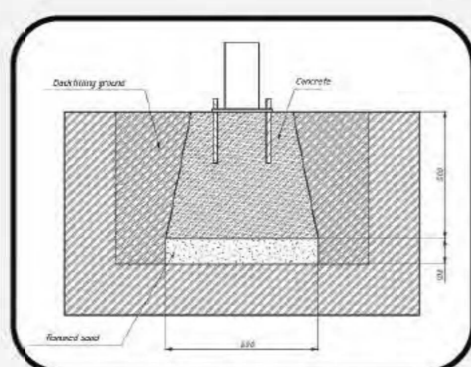

Outdoor fitness installation recommendation

Functional	Функциональные физические					
Adaptive	Адаптивные физические					
Strength building	Силовые					
Social	Коммуникативные и социальные					

Developed abilities/Развиваемые навыки