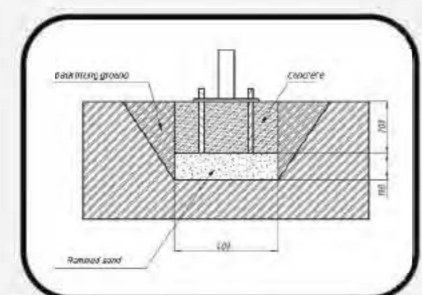

Outdoor fitness installation recommendation

Functional	Функциональные физические					
Adaptive	Адаптивные физические					
Strength building	Силовые					
Social	Коммуникативные и социальные					

Developed abilities/Развиваемые навыки