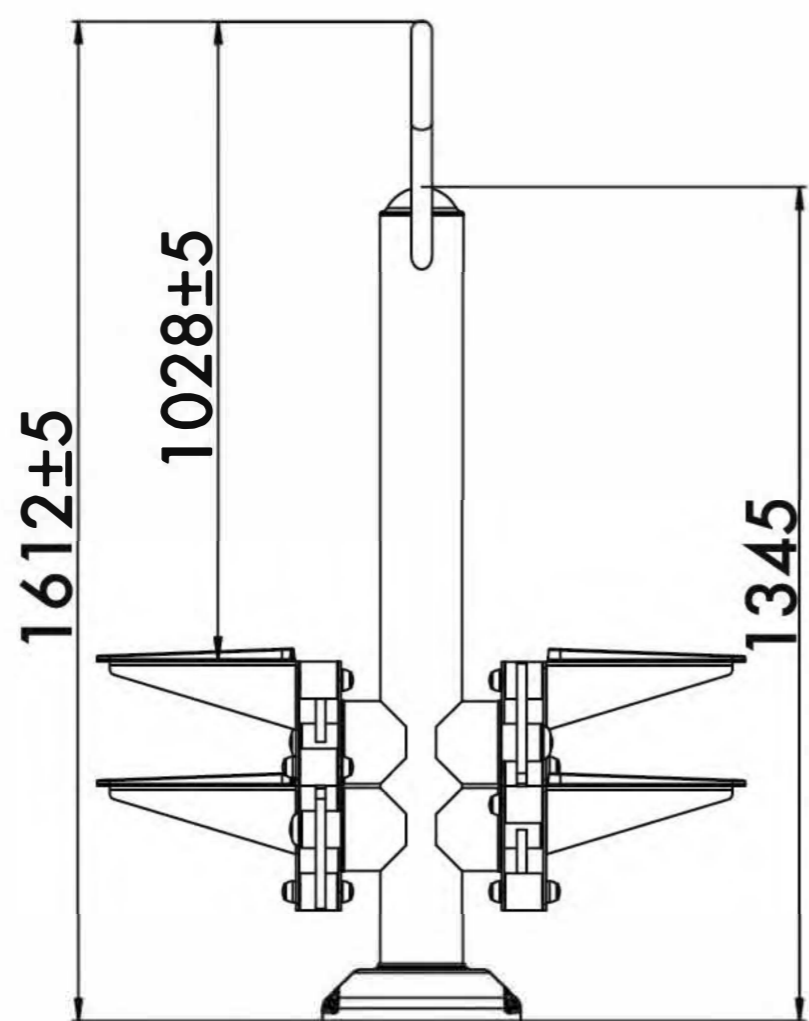

TWIN STEP

СТЕП ДВОЙНОЙ

TECHNICAL SHEET
ТЕХНИЧЕСКОЕ ОПИСАНИЕ

RF-0244

14+

13,2m²

2

388mm

Age
Возраст

2

Number of users (people)
Количество пользователей

13,2

Safety area (m²)
Зона безопасности (м²)

3742x4046

Safety area dimension (mm)
Размеры зоны безопасности (мм)

742x1046x1694