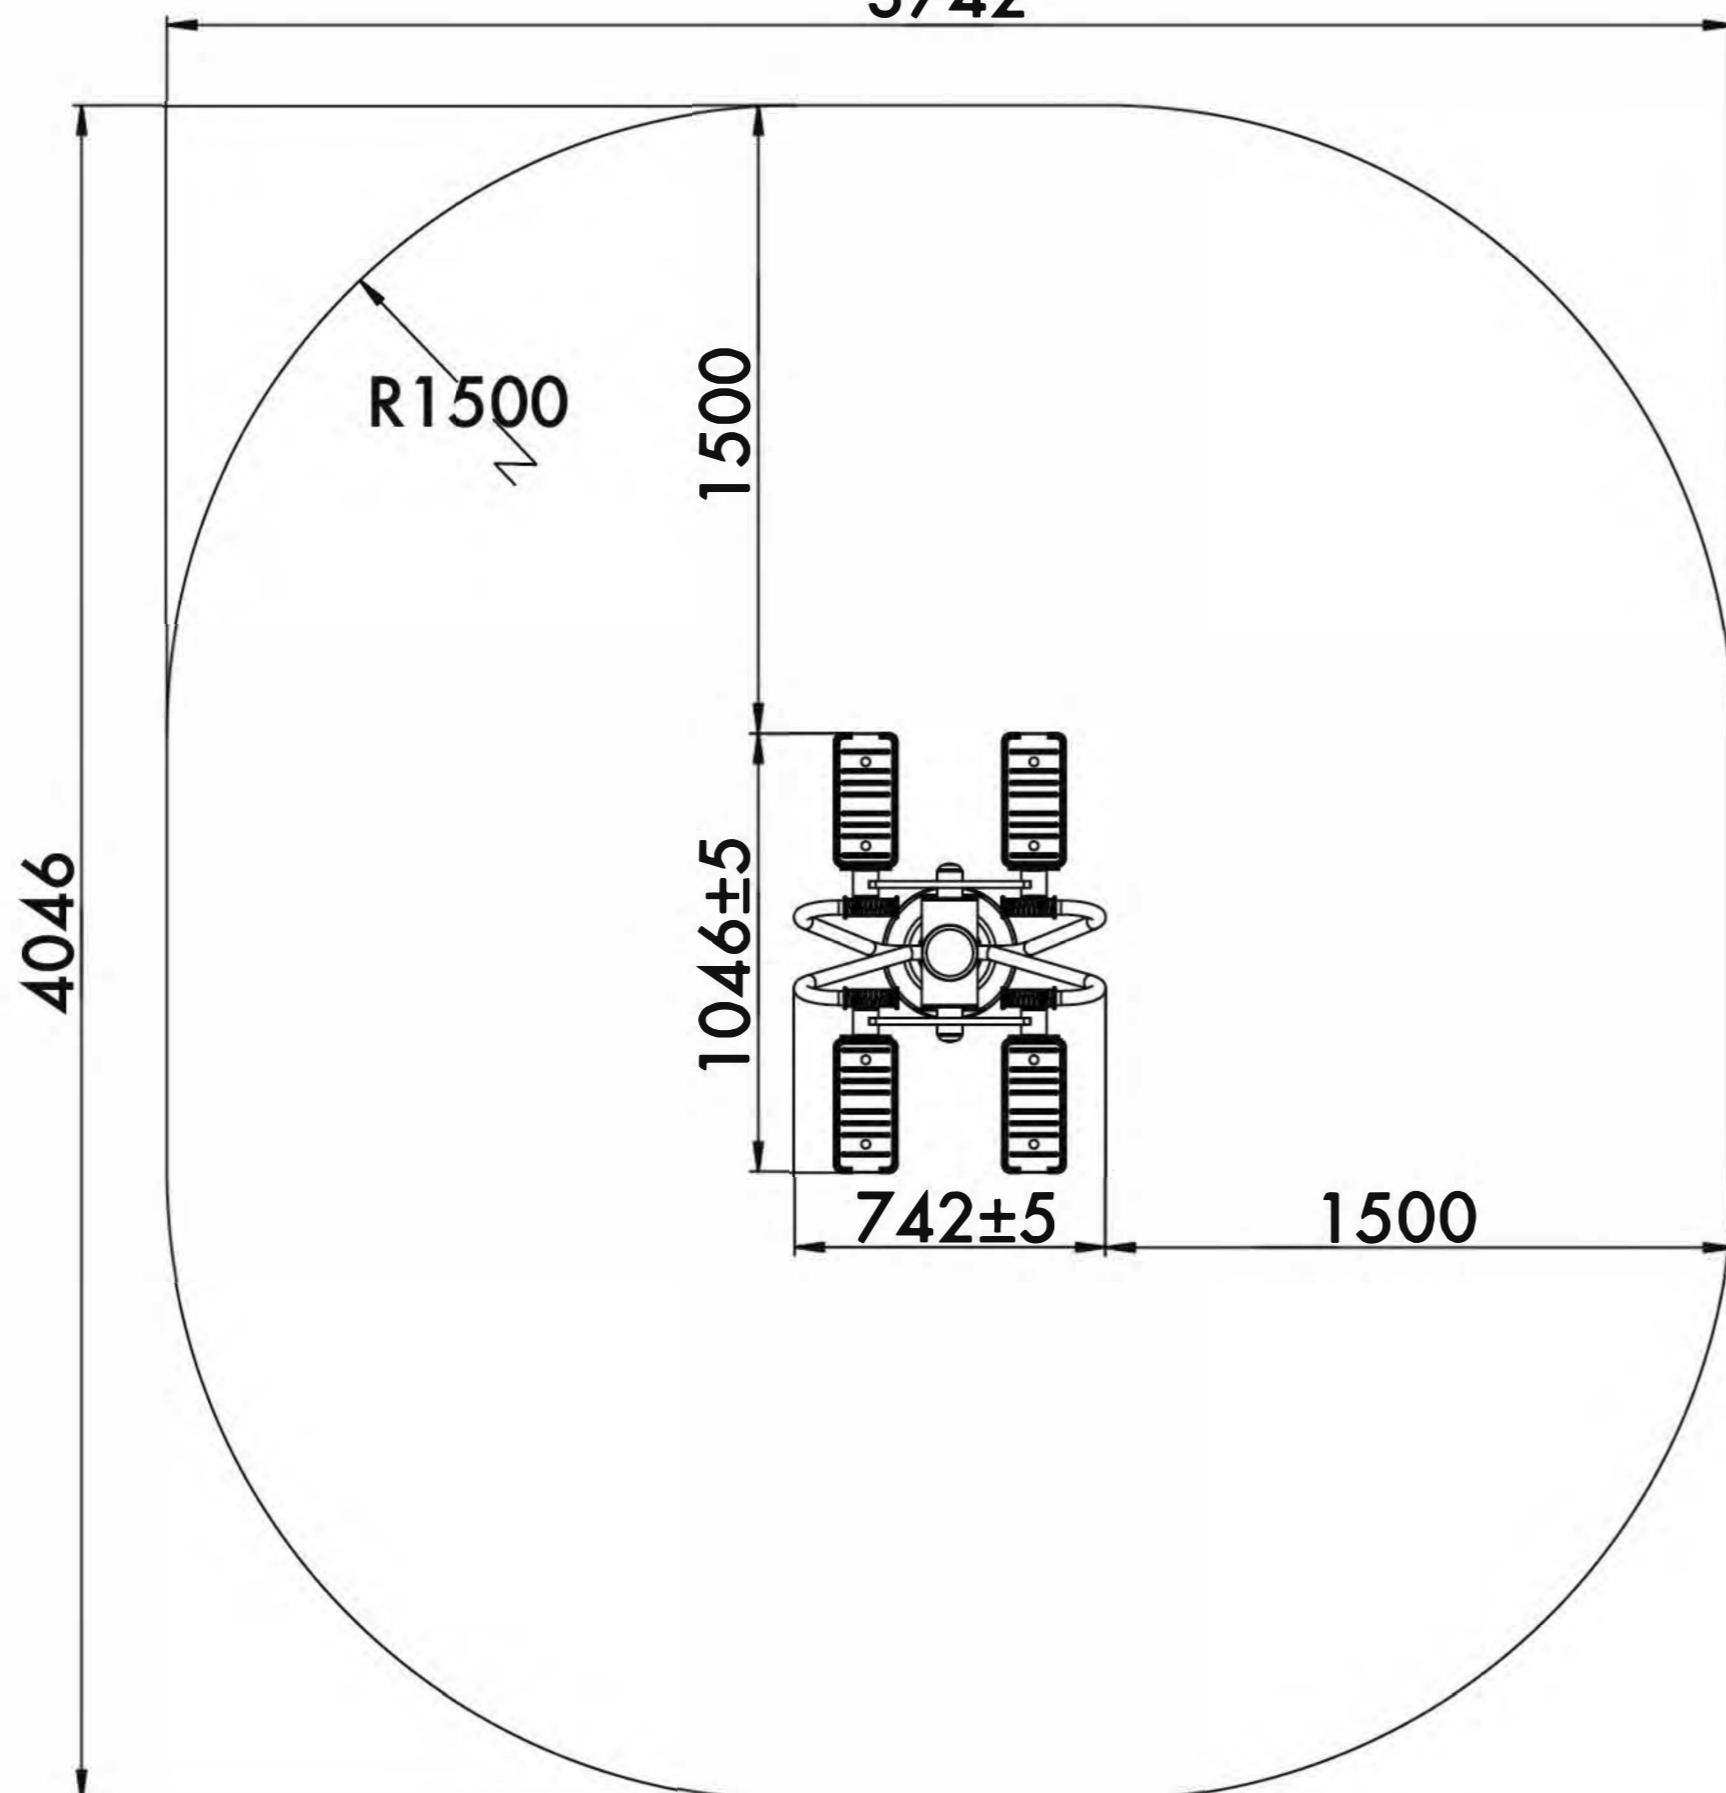

TWIN STEP

СТЕП ДВОЙНОЙ

TECHNICAL SHEET
ТЕХНИЧЕСКОЕ ОПИСАНИЕ

RF-0244

14+

13,2m²

2

388mm

Visit our website for more information
Подробная информация на нашем сайте

TWIN STEP

СТЕП ДВОЙНОЙ

TECHNICAL SHEET
ТЕХНИЧЕСКОЕ ОПИСАНИЕ

RF-0244

Safety area
Зона безопасности

3742

14+

Age
Возраст

2

Number of users (people)
Количество пользователей

13,2

Safety area (m²)
Зона безопасности (м²)

3742x4046

Safety area dimension (mm)
Размеры зоны безопасности (мм)

742x1046x1694