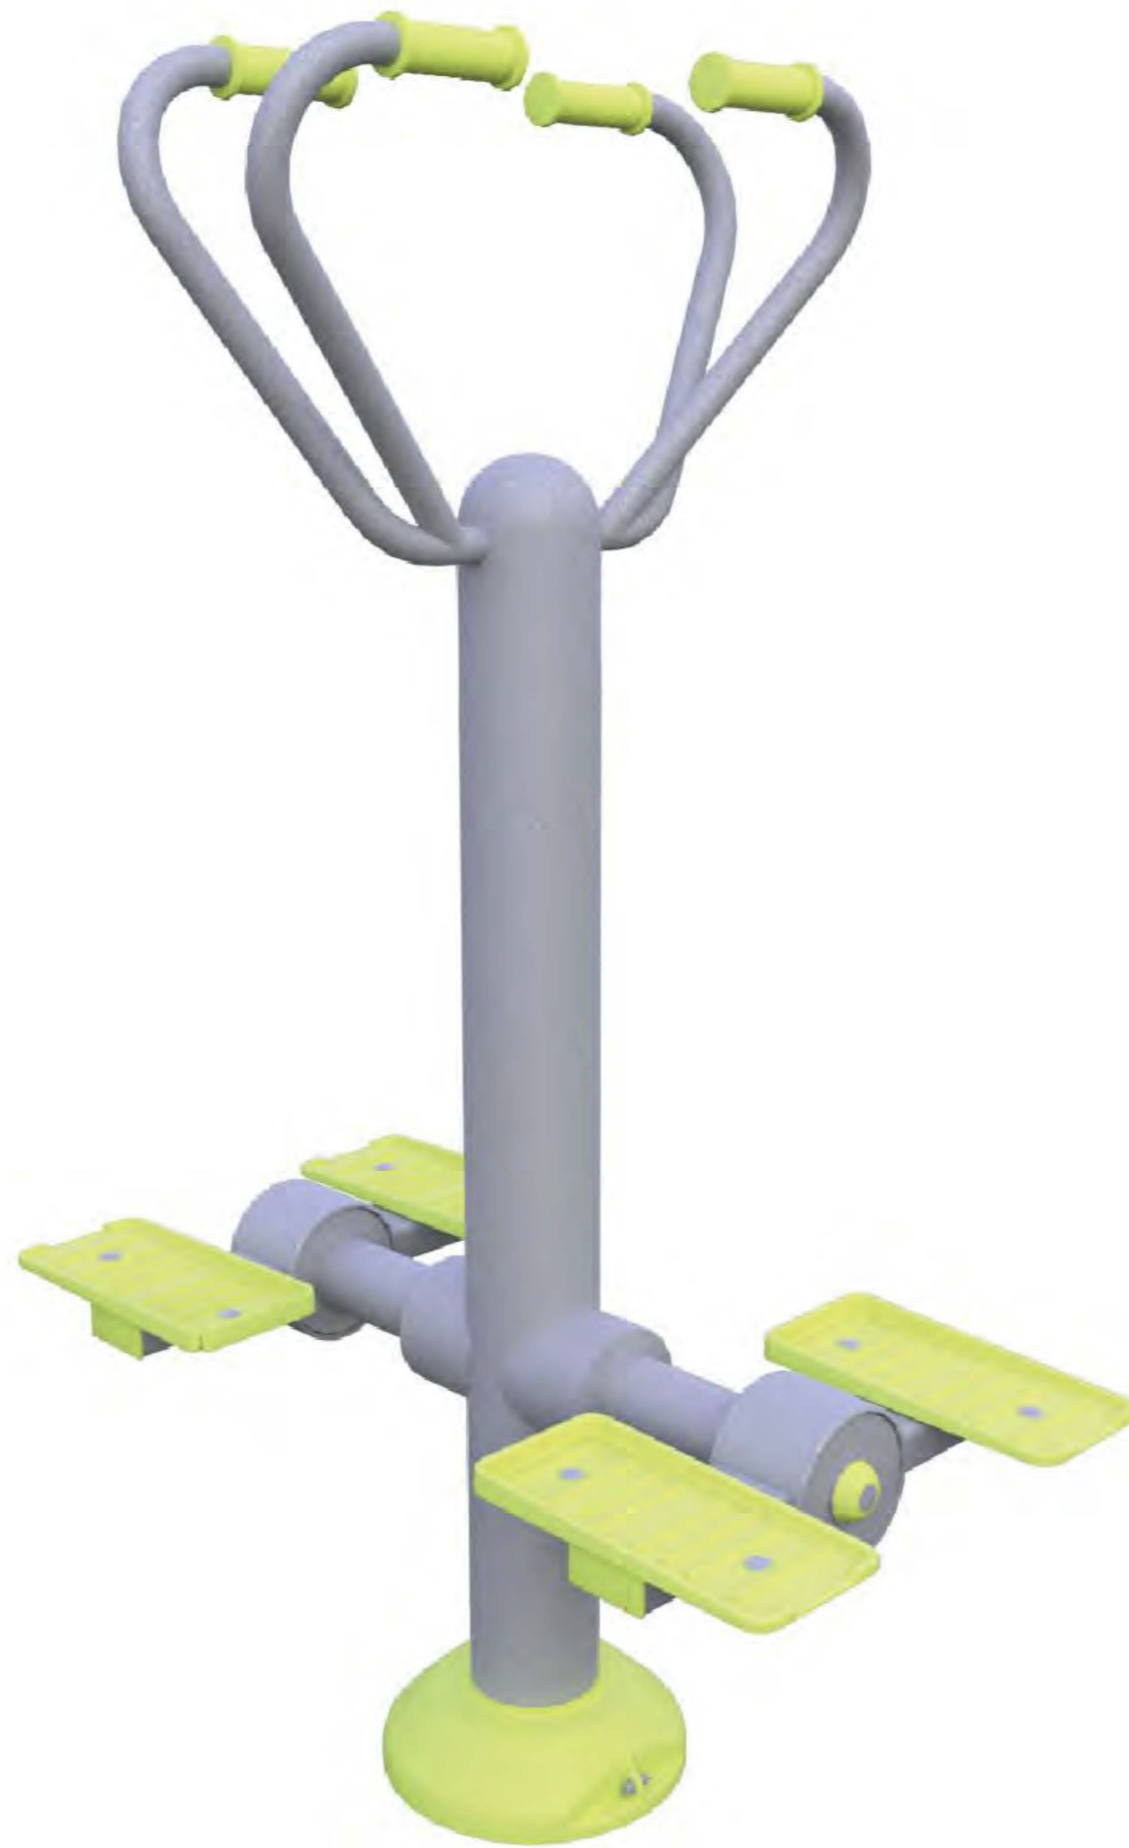

TWIN STEP

СТЕП ДВОЙНОЙ

TECHNICAL SHEET
ТЕХНИЧЕСКОЕ ОПИСАНИЕ

RF-0244

14+

13,2m²

2

388mm