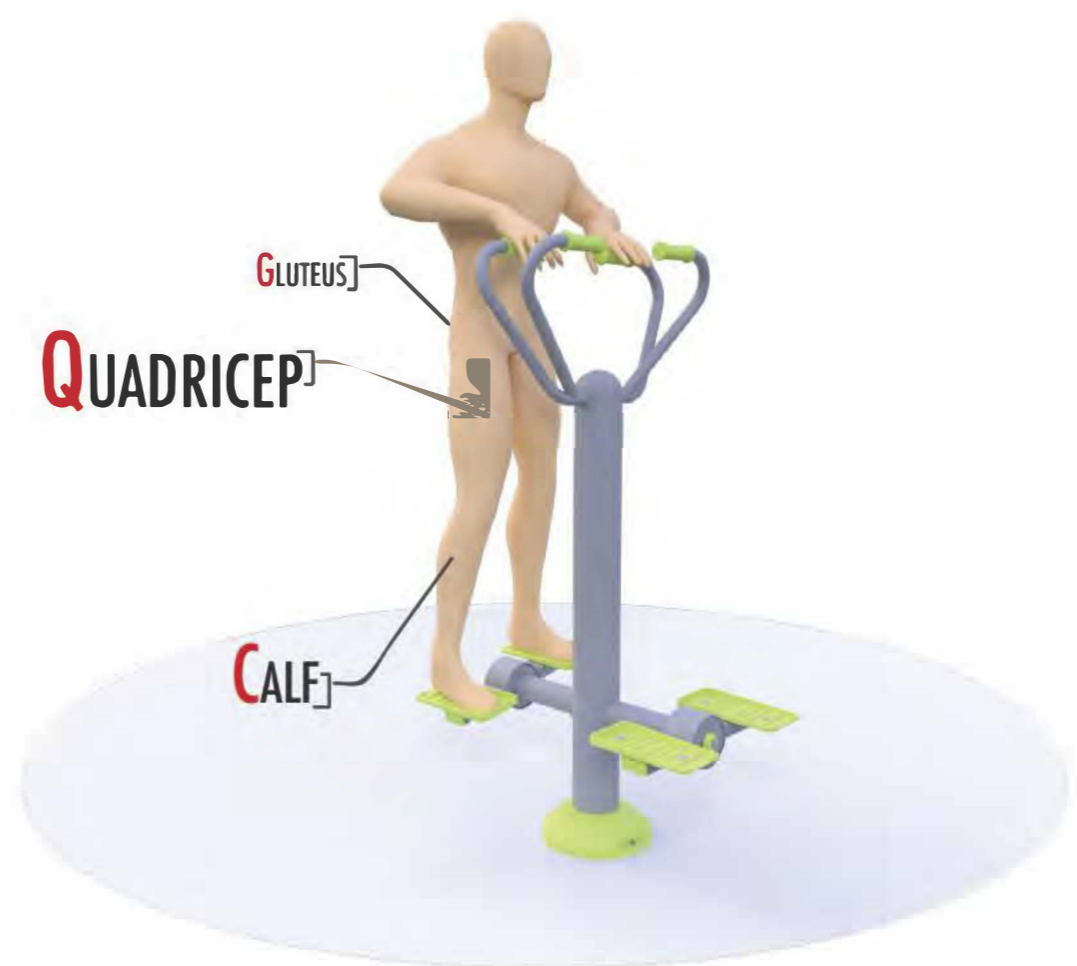

TWIN STEP

СТЕП ДВОЙНОЙ

TECHNICAL SHEET
ТЕХНИЧЕСКОЕ ОПИСАНИЕ

RF-0244

14+

13,2m²

2

388mm